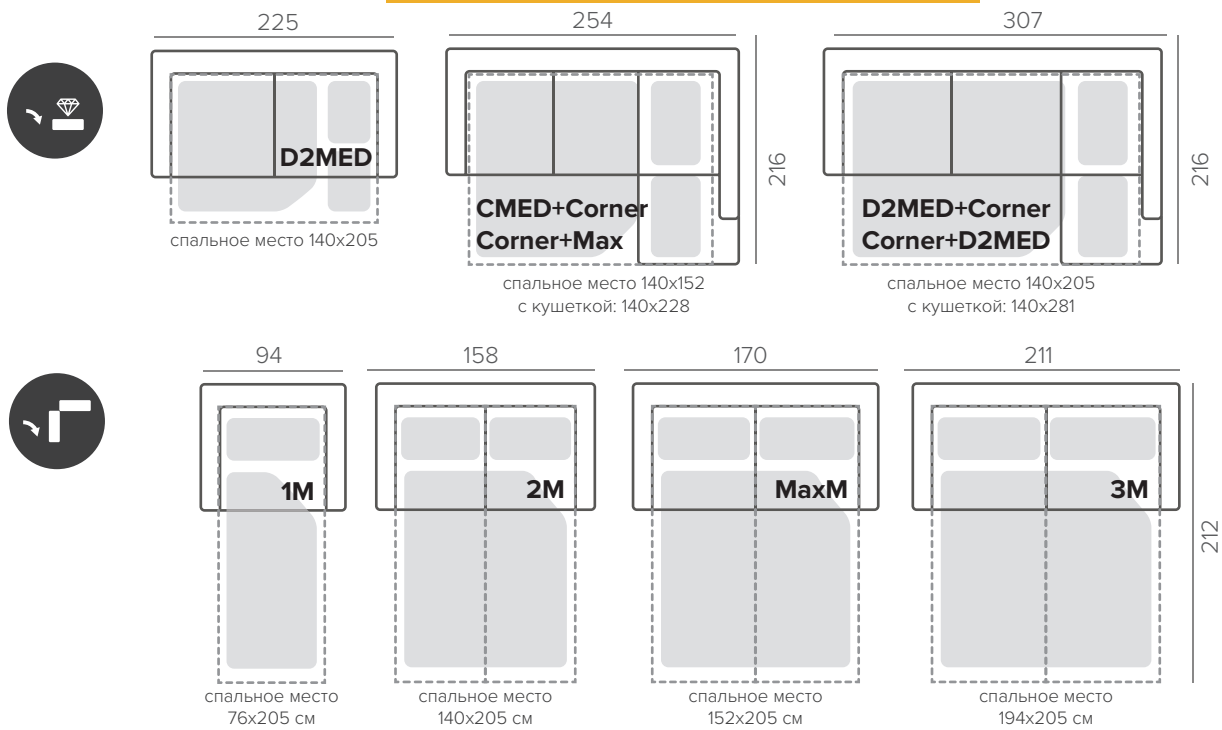

орех

венге

Основные размеры

Swivel Chair

КОМПЛЕКТАЦИИ БЕЗ МЕХАНИЗМА

КОМПЛЕКТАЦИИ С МЕХАНИЗМОМ

МОДУЛИ

TOKYO