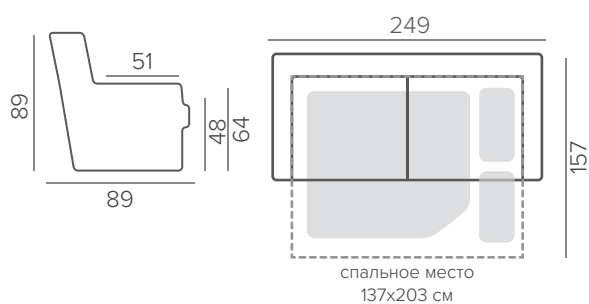

черный
дуб

В СОДЕРЖАНИЕ

GRACE

FLIP

ТЕХНИЧЕСКИЕ ХАРАКТЕРИСТИКИ

medium	НАПОЛНИТЕЛЬ
съёмные	ПОДУШКИ СПИНКИ
механизм FLIP	ФУНКЦИОНАЛ
прострочка	ДЕКОР

СТАНДАРТНЫЕ НОЖКИ

222/10