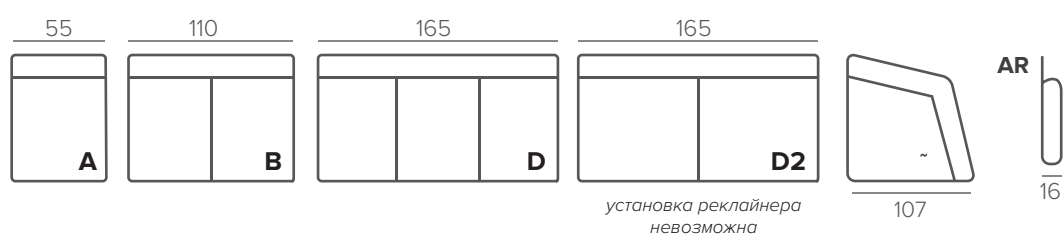

ПРЯМЫЕ КОМПЛЕКТАЦИИ

МОДУЛИ