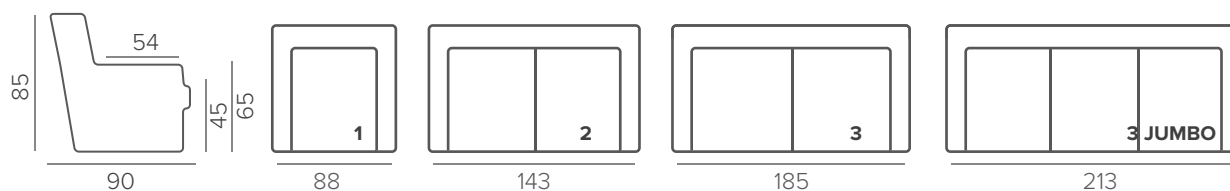

СТАНДАРТНЫЕ НОЖКИ