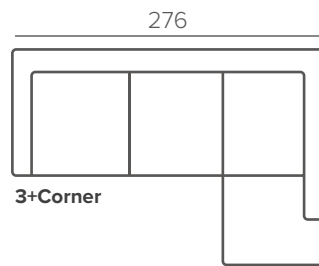

НАПОЛНИТЕЛЬ	medium
ПОДУШКИ СПИНКИ	несъёмные

СТАНДАРТНЫЕ НОЖКИ

ОПЦИОННЫЕ НОЖКИ

КОМБИНАЦИИ

VIOLA

ТЕХНИЧЕСКИЕ ХАРАКТЕРИСТИКИ

НАПОЛНИТЕЛЬ	medium, superior
ПОДУШКИ СПИНКИ	съёмные
ДЕКОР	прострочка

СТАНДАРТНЫЕ НОЖКИ