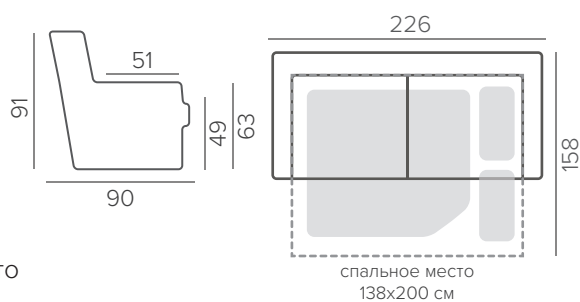

234/9 металл

ОПЦИОННЫЕ НОЖКИ

FREE

FLIP

ТЕХНИЧЕСКИЕ ХАРАКТЕРИСТИКИ

НАПОЛНИТЕЛЬ	medium
ПОДУШКИ СПИНКИ	съёмные
ФУНКЦИОНАЛ	механизм FLIP
ДЕКОР	прострочка
ДОПОЛНИТЕЛЬНО	защитный чехол на спальное место

СТАНДАРТНЫЕ НОЖКИ