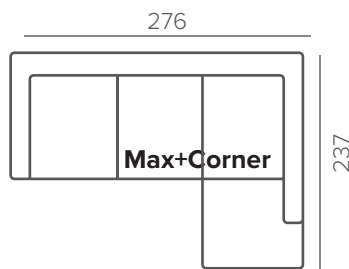

ОПЦИОННЫЕ НОЖКИ

128/15 промасл. дуб черный дуб

МОДУЛИ

ПОДГОЛОВНИКИ

UNIVERSAL

ГОТОВЫЕ КОМБИНАЦИИ С KN1

LOFT

ТЕХНИЧЕСКИЕ ХАРАКТЕРИСТИКИ