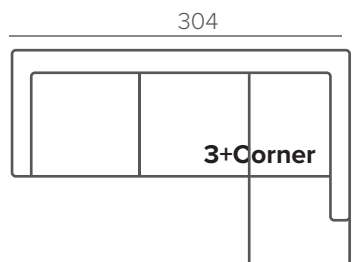

ОПЦИОННЫЕ НОЖКИ

128/15 промасл. дуб черный дуб

МОДУЛИ

ПОДГОЛОВНИКИ

UNIVERSAL

ГОТОВЫЕ КОМБИНАЦИИ С KN1

LOFT

ТЕХНИЧЕСКИЕ ХАРАКТЕРИСТИКИ