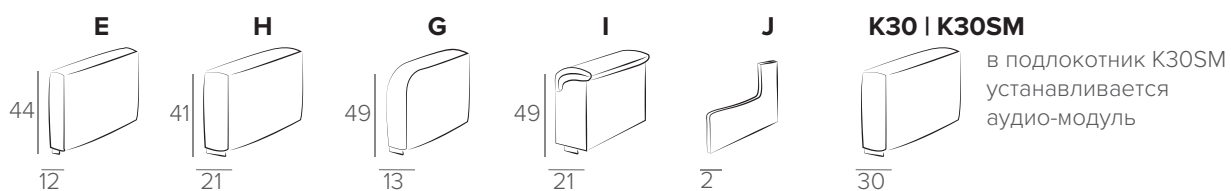

матовый хром

110/12 117/12 119/12 орех венге натур.

МОДУЛИ

ПОДЛОКОТНИКИ

PEPPER

EASY DELUXE

NEST

ТЕХНИЧЕСКИЕ ХАРАКТЕРИСТИКИ