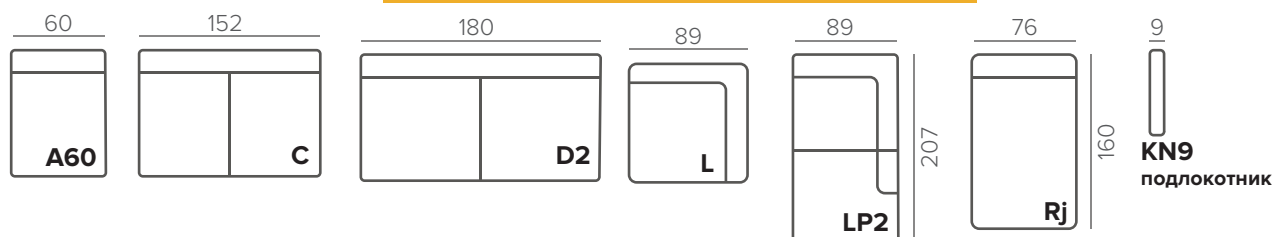

орех

венге

Основные размеры

Swivel Chair

КОМПЛЕКТАЦИИ БЕЗ МЕХАНИЗМА

КОМПЛЕКТАЦИИ С МЕХАНИЗМОМ

МОДУЛИ

TOKYO