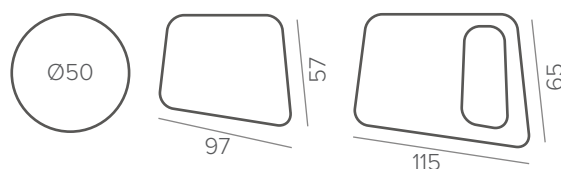

промасл.
дуб

лакир.
дуб

черный
дуб

белесый
дуб

дымчатый
дуб

орех

ВЫБЕРИТЕ ВЫСОТУ: 25 | 38 | 45 см

[В СОДЕРЖАНИЕ](#)