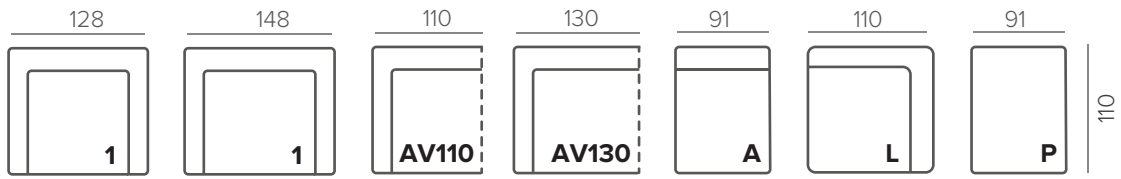

ВАЖНО

Если модель заказана в коже, подушка спинки изготавливается с двумя строчками.

МОДУЛИ

MATERA

EASY DELUXE

ТЕХНИЧЕСКИЕ ХАРАКТЕРИСТИКИ

НАПОЛНИТЕЛЬ	soft
ПОДУШКИ СПИНКИ	съёмные
ФУНКЦИОНАЛ	механизм EASY DELUXE