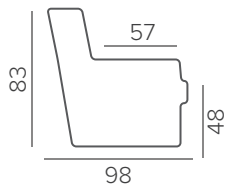

[В СОДЕРЖАНИЕ](#)

МОДУЛИ

ПОДЛОКОТНИКИ

подлокотник K2 plate

DELTA

FLIP

ТЕХНИЧЕСКИЕ ХАРАКТЕРИСТИКИ

НАПОЛНИТЕЛЬ	medium
ПОДУШКИ СПИНКИ	несъёмные
ФУНКЦИОНАЛ	механизм FLIP
ДОПОЛНИТЕЛЬНО	открывающаяся кушетка