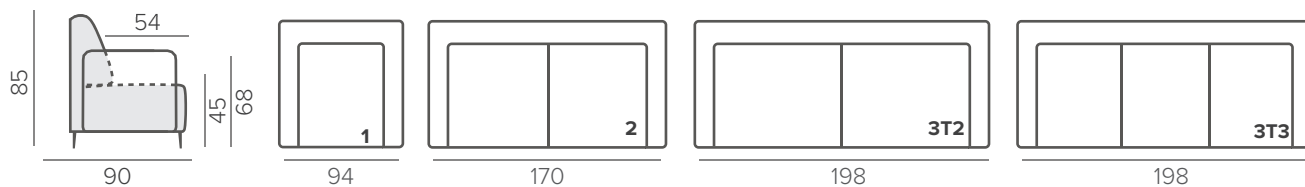

СТАНДАРТНЫЕ НОЖКИ

227/15

черный

хром