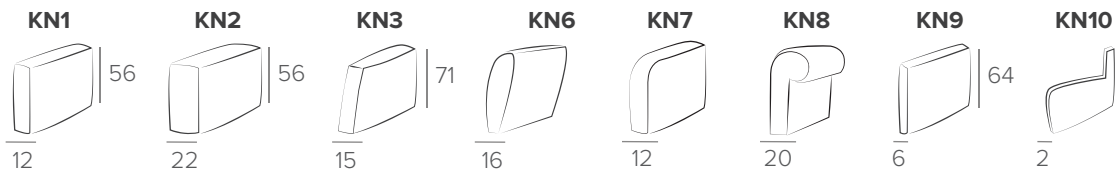

натур.

**только для комплектаций
без механизма*

115/10*

203/9 хром

СТАЦИОНАРНЫЕ МОДУЛИ

МОДУЛИ С МЕХАНИЗМОМ

ПОДЛОКОТНИКИ

FLIPPER