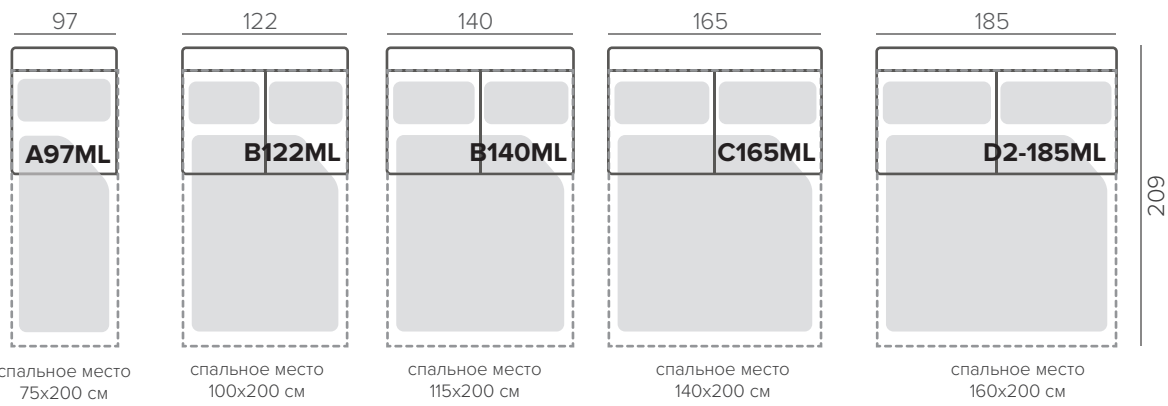

МОДУЛИ

ПОДЛОКОТНИКИ

подлокотник K2 plate