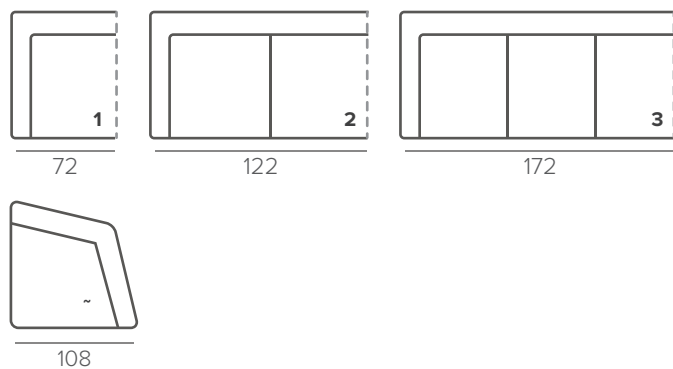

УГЛОВЫЕ КОМПЛЕКТАЦИИ

ТЕХНИЧЕСКИЕ ХАРАКТЕРИСТИКИ

medium	НАПОЛНИТЕЛЬ
несъёмные	ПОДУШКИ СПИНКИ
прострочка накладки на подлокотники	ДЕКОР

СТАНДАРТНЫЕ НОЖКИ

НАКЛАДКИ НА ПОДЛОКОТНИКИ