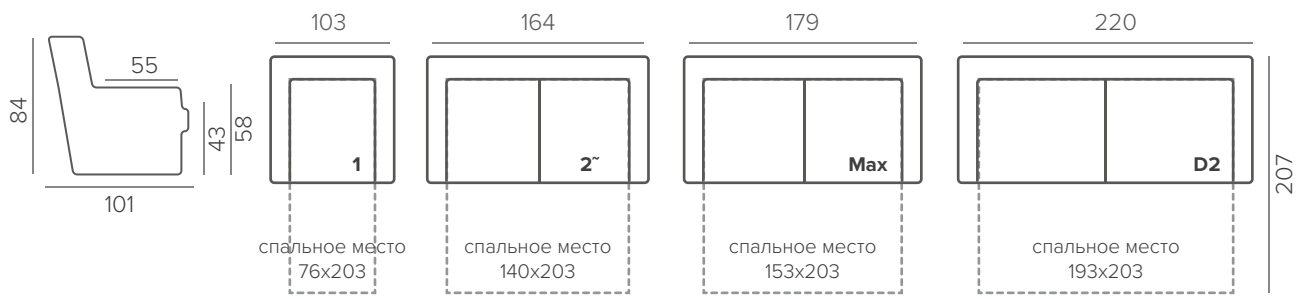

КАК ДОПОЛНИТЬ КУШЕТКОЙ

Кушетку можно присоединить как с правой так и с левой стороны.