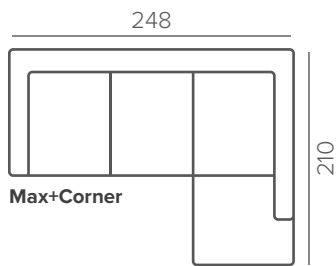

НАПОЛНИТЕЛЬ	medium
ПОДУШКИ СПИНКИ	несъёмные

СТАНДАРТНЫЕ НОЖКИ

ОПЦИОННЫЕ НОЖКИ

КОМБИНАЦИИ

VIOLA

ТЕХНИЧЕСКИЕ ХАРАКТЕРИСТИКИ

НАПОЛНИТЕЛЬ	medium, superior
ПОДУШКИ СПИНКИ	съёмные
ДЕКОР	прострочка

СТАНДАРТНЫЕ НОЖКИ