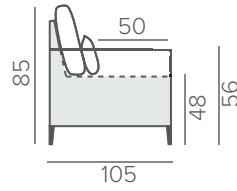

МОДУЛИ

ГОТОВЫЕ КОМБИНАЦИИ