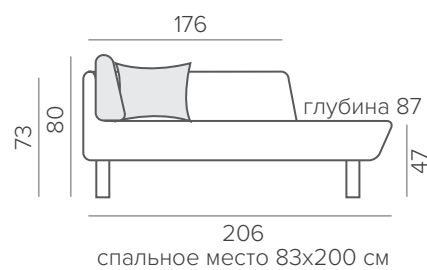

орех

венге

натур.

масл.
дуб

SEASIDE

ТЕХНИЧЕСКИЕ ХАРАКТЕРИСТИКИ

НАПОЛНИТЕЛЬ	hard
ПОДУШКИ СПИНКИ	съёмные
ФУНКЦИОНАЛ	ящик для хранения

СТАНДАРТНЫЕ НОЖКИ