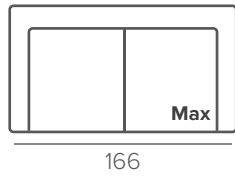

НАПОЛНИТЕЛЬ	medium
ПОДУШКИ СПИНКИ	несъёмные

СТАНДАРТНЫЕ НОЖКИ

ОПЦИОННЫЕ НОЖКИ

КОМБИНАЦИИ

VIOLA

ТЕХНИЧЕСКИЕ ХАРАКТЕРИСТИКИ

НАПОЛНИТЕЛЬ	medium, superior
ПОДУШКИ СПИНКИ	съёмные
ДЕКОР	прострочка

СТАНДАРТНЫЕ НОЖКИ