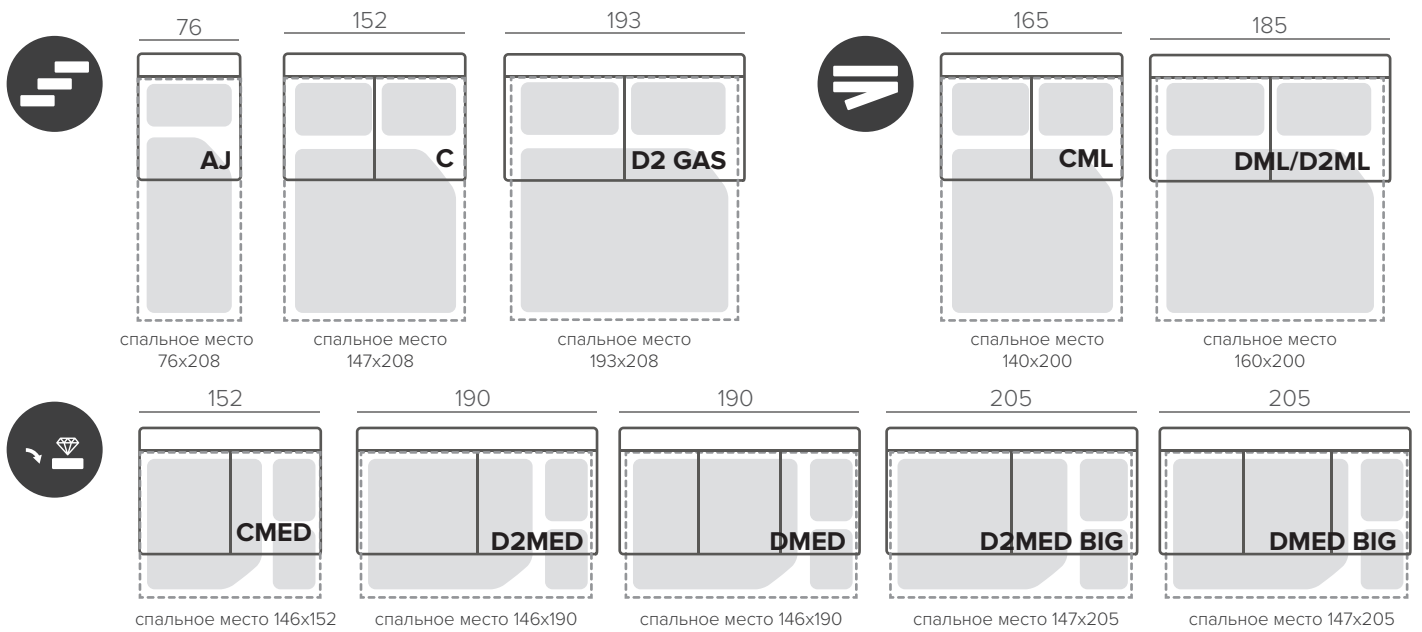

ОПЦИОННЫЕ НОЖКИ

216/6, 217/6, 218/6, 115M/6, 115/6, 1
19M/6, 401M/6, 401/6, 402M/6, 402/6

[В СОДЕРЖАНИЕ](#)

МОДУЛИ

МОДУЛИ С МЕХАНИЗМОМ

FLEX

NEST

ТЕХНИЧЕСКИЕ ХАРАКТЕРИСТИКИ