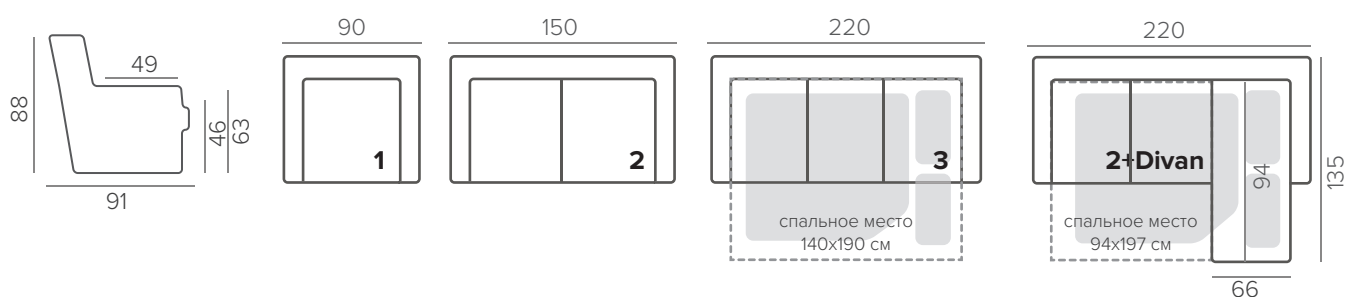

СТАНДАРТНЫЕ НОЖКИ