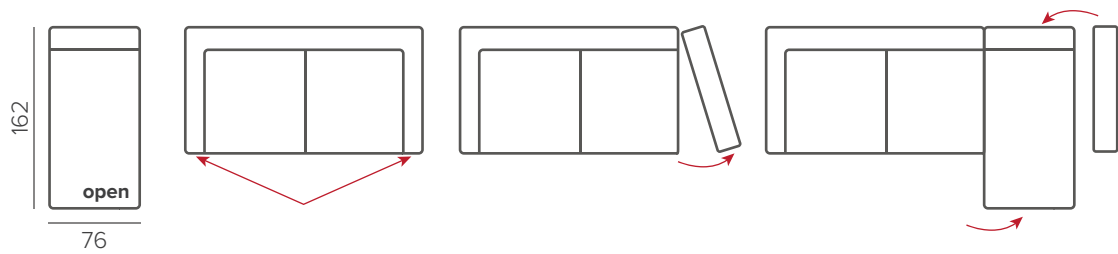

217/6

хром

КАК ДОПОЛНИТЬ КУШЕТКОЙ

Кушетку можно присоединить как с правой так и с левой стороны.

JAMIE

NEST

ТЕХНИЧЕСКИЕ ХАРАКТЕРИСТИКИ

НАПОЛНИТЕЛЬ	medium
ПОДУШКИ СПИНКИ	съёмные
ФУНКЦИОНАЛ	механизмы NEST
ДЕКОР	прострочка