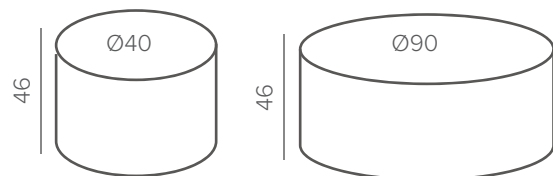

UNIVERSAL

ВЫБЕРИТЕ РАЗМЕР: 55x13 см, 55x16 см
75x13 см, 75x16 см

ВЫБЕРИТЕ ФОРМУ: прямой, закругленный

CUPHOLDER

PASTILLI

ТЕХНИЧЕСКИЕ ХАРАКТЕРИСТИКИ

НАПОЛНИТЕЛЬ	medium
НОЖКА	специальная
ДОПОЛНИТЕЛЬНО	белый столик на пуф Ø40, Ø90