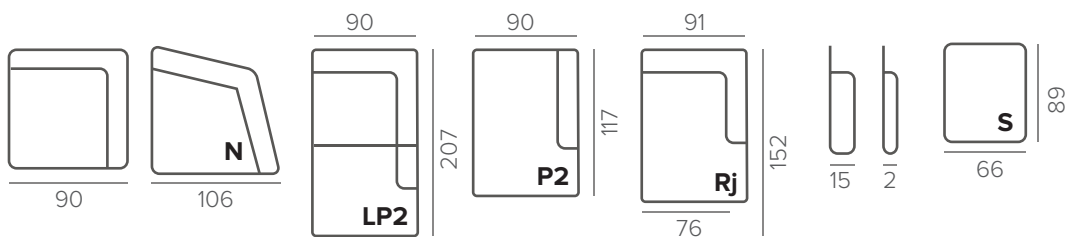

СТАНДАРТНЫЕ НОЖКИ

227/15

металл

ОПЦИОННЫЕ НОЖКИ: 126/15, 127/15, 129/15, 103/15

ВАЖНО

USB-порт устанавливается в элементы, соединенные с левым или правым подлокотником

КОМБИНАЦИИ

МОДУЛИ