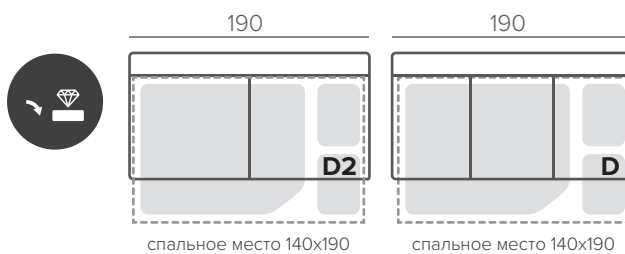

МОДУЛИ С МЕХАНИЗМОМ