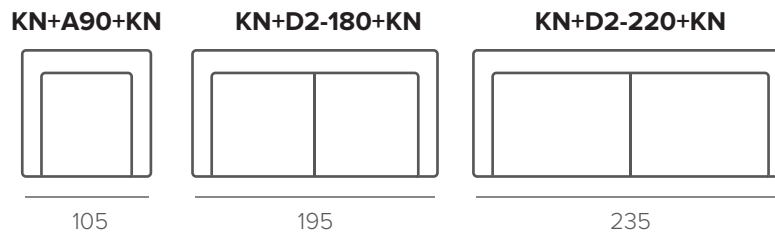

ГОТОВЫЕ КОМБИНАЦИИ