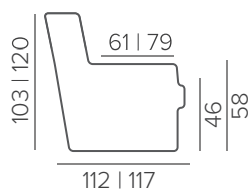

ВАЖНО

Спальное место можно расположить вдоль посадочных подушек.