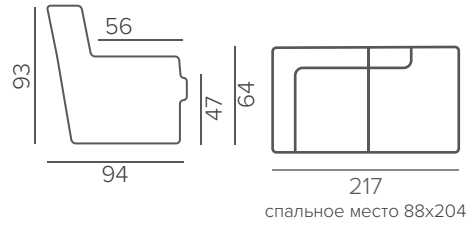

Основные размеры

Swivel Chair

Кушетка

КОМПЛЕКТАЦИИ БЕЗ МЕХАНИЗМА

КОМПЛЕКТАЦИИ С МЕХАНИЗМОМ

МОДУЛИ

COPENHAGEN

EASY DELUXE