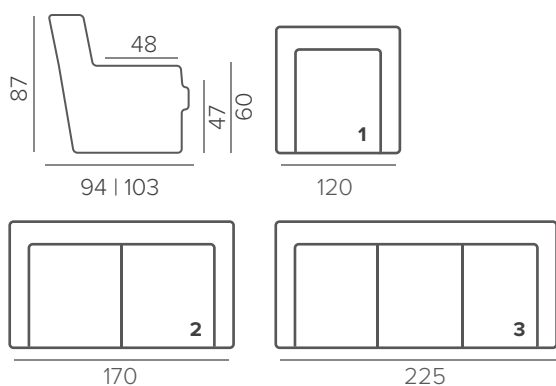

ТЕХНИЧЕСКИЕ ХАРАКТЕРИСТИКИ

НАПОЛНИТЕЛЬ	medium
ПОДУШКИ СПИНКИ	несъёмные

СТАНДАРТНЫЕ НОЖКИ

ARIEL

ПРЯМЫЕ КОМПЛЕКТАЦИИ

ТЕХНИЧЕСКИЕ ХАРАКТЕРИСТИКИ

superior	НАПОЛНИТЕЛЬ
несъёмные	ПОДУШКИ СПИНКИ
механизм BASIC реклайнер*	ФУНКЦИОНАЛ