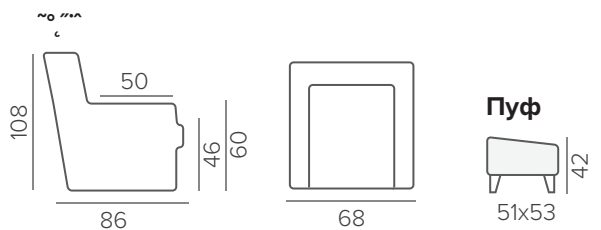

GENT

Кресло-реклайнер

ТЕХНИЧЕСКИЕ ХАРАКТЕРИСТИКИ

hard	НАПОЛНИТЕЛЬ
несъёмные	ПОДУШКИ СПИНКИ
простой/механика	МЕХАНИЗМ
прострочка	ДЕКОР

СТАНДАРТНЫЕ НОЖКИ

ОПЦИОННЫЕ НОЖКИ