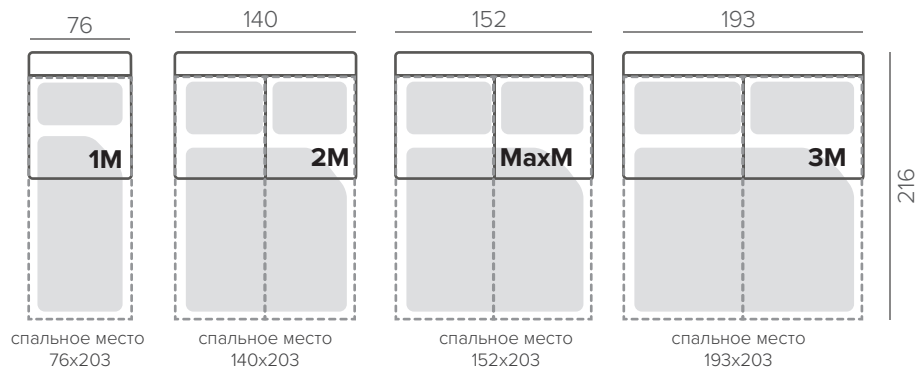

натур.

**только для комплектаций
без механизма*

115/10*

203/9 хром

СТАЦИОНАРНЫЕ МОДУЛИ

МОДУЛИ С МЕХАНИЗМОМ

ПОДЛОКОТНИКИ

FLIPPER