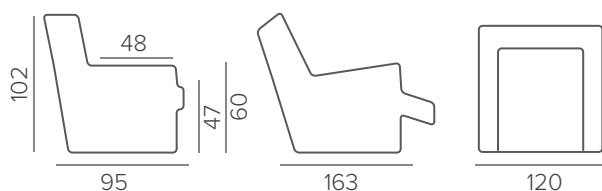

ТЕХНИЧЕСКИЕ ХАРАКТЕРИСТИКИ

superior	НАПОЛНИТЕЛЬ
несъёмные	ПОДУШКИ СПИНКИ
Swivel Glider (качение+вращение) электропривод/механика	ФУНКЦИОНАЛ

ATLANTA

КРЕСЛО-РЕКЛАЙНЕР

Механический реклайнер можно укомплектовать кнопкой или рычагом.