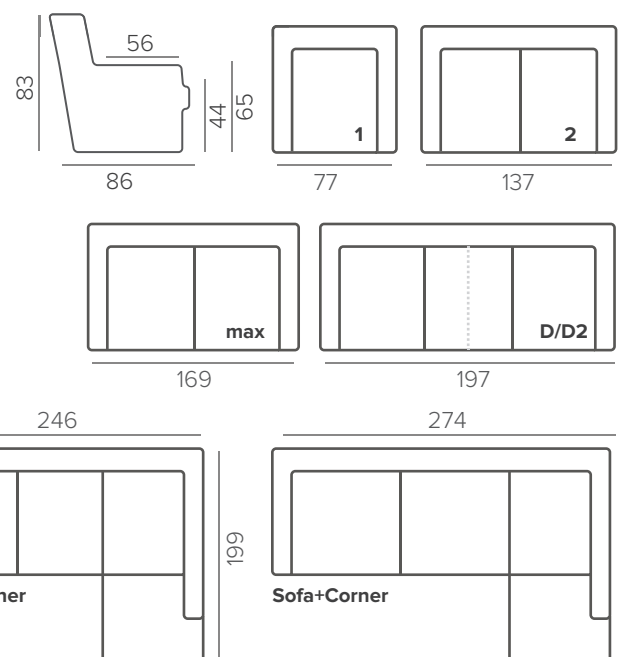

VIRTUE

ВАЖНО

Спальное место можно расположить вдоль посадочных подушек.

ТЕХНИЧЕСКИЕ ХАРАКТЕРИСТИКИ

medium	НАПОЛНИТЕЛЬ
несъёмные	ПОДУШКИ СПИНКИ
прострочка	ДЕКОР

СТАНДАРТНЫЕ НОЖКИ

CHAIRS RECLINERS

В СОДЕРЖАНИЕ