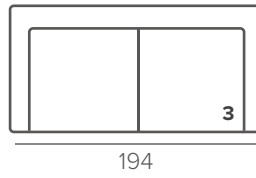

НАПОЛНИТЕЛЬ	medium
ПОДУШКИ СПИНКИ	несъёмные

СТАНДАРТНЫЕ НОЖКИ

ОПЦИОННЫЕ НОЖКИ

КОМБИНАЦИИ

VIOLA

ТЕХНИЧЕСКИЕ ХАРАКТЕРИСТИКИ

НАПОЛНИТЕЛЬ	medium, superior
ПОДУШКИ СПИНКИ	съёмные
ДЕКОР	прострочка

СТАНДАРТНЫЕ НОЖКИ