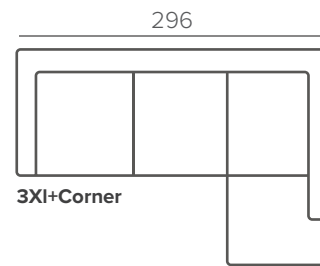

НАПОЛНИТЕЛЬ	medium
ПОДУШКИ СПИНКИ	несъёмные

СТАНДАРТНЫЕ НОЖКИ

ОПЦИОННЫЕ НОЖКИ

КОМБИНАЦИИ

VIOLA

ТЕХНИЧЕСКИЕ ХАРАКТЕРИСТИКИ

НАПОЛНИТЕЛЬ	medium, superior
ПОДУШКИ СПИНКИ	съёмные
ДЕКОР	прострочка

СТАНДАРТНЫЕ НОЖКИ