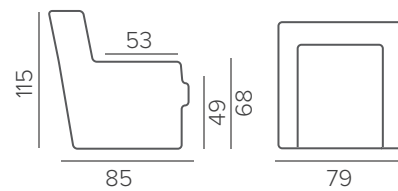

hard	НАПОЛНИТЕЛЬ
несъёмные	ПОДУШКИ СПИНКИ
простой/механика	МЕХАНИЗМ
прострочка	ДЕКОР

СТАНДАРТНЫЕ НОЖКИ

ОПЦИОННЫЕ НОЖКИ

HARMONY

ТЕХНИЧЕСКИЕ ХАРАКТЕРИСТИКИ

НАПОЛНИТЕЛЬ	medium
ПОДУШКИ СПИНКИ	несъемные
ДЕКОР	прострочка
МЕХАНИЗМ	простой/механика