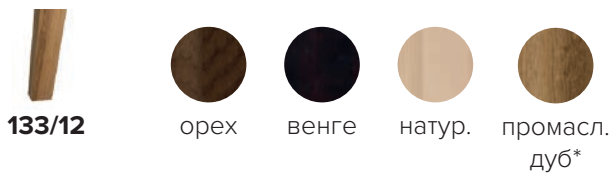

SLEEP COLLECTION

DOLPHIN

EASY DELUXE

ТЕХНИЧЕСКИЕ ХАРАКТЕРИСТИКИ

НАПОЛНИТЕЛЬ	soft
ПОДУШКИ СПИНКИ	съёмные
ФУНКЦИОНАЛ	механизм EASY DELUXE
ДЕКОР	прострочка

СТАНДАРТНЫЕ НОЖКИ

ОПЦИОННЫЕ НОЖКИ

103/12 орех, венге, натуральный
225/12 хром или черный металл
226/13 хром или черный металл

CASEY

HYBRID

СТАНДАРТНЫЕ НОЖКИ

104/6

орех

венге

натур.

промасл.