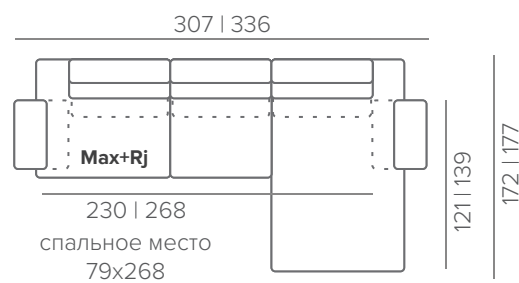

ВАЖНО

Спальное место можно расположить вдоль посадочных подушек.

ТЕХНИЧЕСКИЕ ХАРАКТЕРИСТИКИ

medium	НАПОЛНИТЕЛЬ
несъёмные	ПОДУШКИ СПИНКИ
прострочка	ДЕКОР

СТАНДАРТНЫЕ НОЖКИ