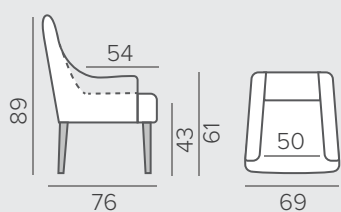

LUMO

LIME

ТЕХНИЧЕСКИЕ ХАРАКТЕРИСТИКИ

НАПОЛНИТЕЛЬ	medium
-------------	--------

СТАНДАРТНЫЕ НОЖКИ

лакир. дуб черный дуб

ТЕХНИЧЕСКИЕ ХАРАКТЕРИСТИКИ

medium	НАПОЛНИТЕЛЬ
прострочка	ДЕКОР