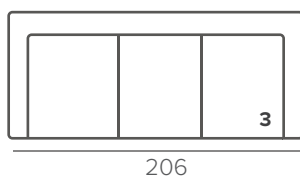

222/10, 231/10 хром

ПРЯМЫЕ КОМПЛЕКАЦИИ

УГЛОВЫЕ КОМПЛЕТАЦИИ

OMAR

ТЕХНИЧЕСКИЕ ХАРАКТЕРИСТИКИ

medium	НАПОЛНИТЕЛЬ
несъёмные	ПОДУШКИ СПИНКИ
прострочка	ДЕКОР

СТАНДАРТНЫЕ НОЖКИ

104/12