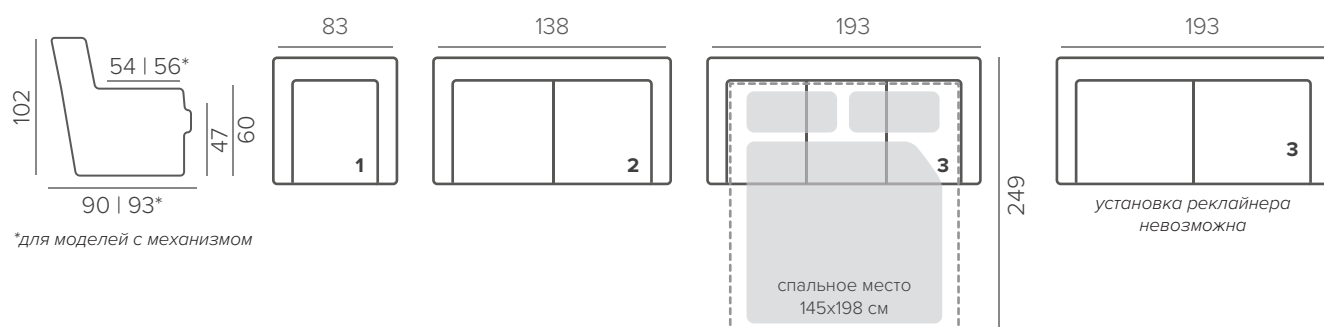

РЕКЛАЙНЕР

В любую комплектацию (кроме 3х-местного дивана с двумя подушками) можно установить секцию-реклайнер. +2 см к ширине посадочного места.

СТАНДАРТНЫЕ НОЖКИ

104/6

орех

венге

натур.

*для моделей с механизмом