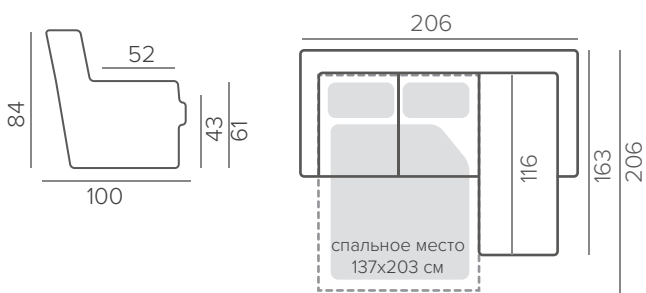

промасл.
дуб*

ОПЦИОННЫЕ НОЖКИ: 126/9, 127/9, 225/9

PINT

HYBRID

ТЕХНИЧЕСКИЕ ХАРАКТЕРИСТИКИ

medium	НАПОЛНИТЕЛЬ
съёмные	ПОДУШКИ СПИНКИ
механизм HYBRID	ФУНКЦИОНАЛ
прострочка	ДЕКОР

СТАНДАРТНЫЕ НОЖКИ

110/6