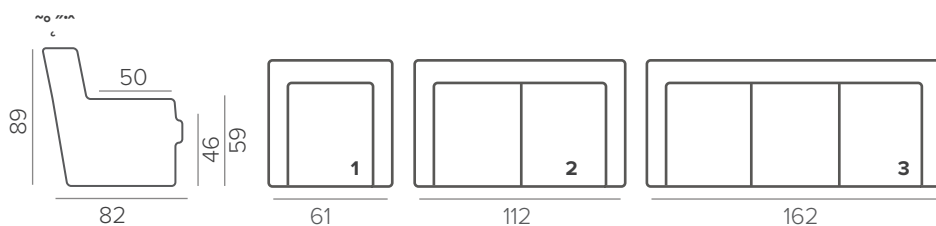

СТАНДАРТНЫЕ НОЖКИ

UNO

ТЕХНИЧЕСКИЕ ХАРАКТЕРИСТИКИ

medium	НАПОЛНИТЕЛЬ
несъёмные	ПОДУШКИ СПИНКИ
прострочка	ДЕКОР

СТАНДАРТНЫЕ НОЖКИ

орех венге натур. белый

SOLA

ТЕХНИЧЕСКИЕ ХАРАКТЕРИСТИКИ