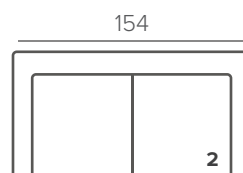

СТАНДАРТНЫЕ НОЖКИ

105/6

орех

венге

натур.