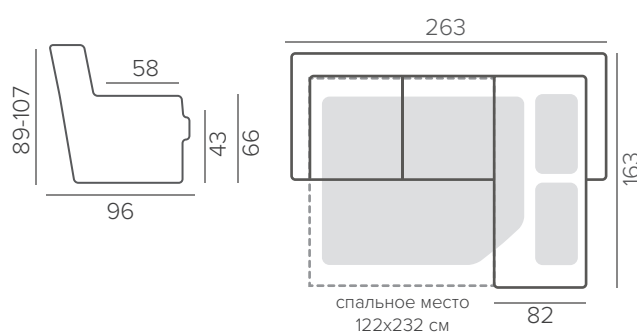

[В СОДЕРЖАНИЕ](#)

МОДУЛИ

ПОДЛОКОТНИКИ

подлокотник K2 plate

DELTA

FLIP

ТЕХНИЧЕСКИЕ ХАРАКТЕРИСТИКИ

НАПОЛНИТЕЛЬ	medium
ПОДУШКИ СПИНКИ	несъёмные
ФУНКЦИОНАЛ	механизм FLIP
ДОПОЛНИТЕЛЬНО	открывающаяся кушетка