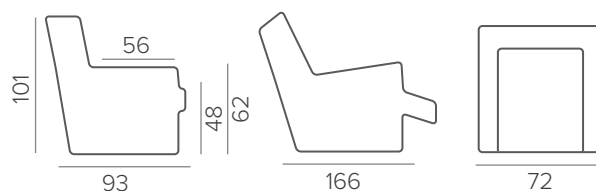

OPTIM

ТЕХНИЧЕСКИЕ ХАРАКТЕРИСТИКИ

НАПОЛНИТЕЛЬ	medium
ПОДУШКИ СПИНКИ	несъёмные
МЕХАНИЗМ	Swivel Glider (качение+вращение) электропривод/механика
ДЕКОР	прострочка

ВАЖНО

Механический реклайнер можно укомплектовать кнопкой или рычагом.

Механизм с электроприводом или с аккумулятором комплектуется только кнопкой.

Для механизмов с электроприводом можно заказать металлическую сенсорную кнопку **TOUCH**.

Основание реклайнера и рычаг можно выполнить в цвете стали.

Установка функции блокировки качения (Glider Lock) невозможна.