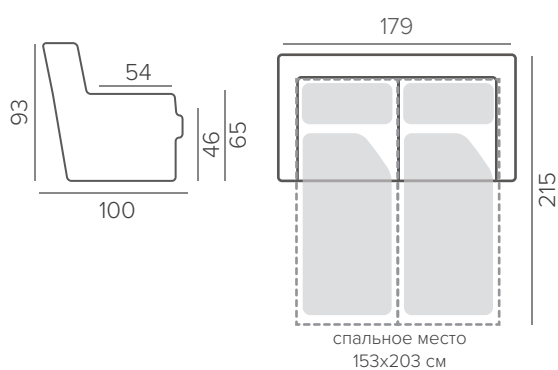

ТЕХНИЧЕСКИЕ ХАРАКТЕРИСТИКИ

medium	НАПОЛНИТЕЛЬ
съёмные	ПОДУШКИ СПИНКИ
механизм NEST	ФУНКЦИОНАЛ

СТАНДАРТНЫЕ НОЖКИ

ОПЦИОННЫЕ НОЖКИ

[В СОДЕРЖАНИЕ](#)