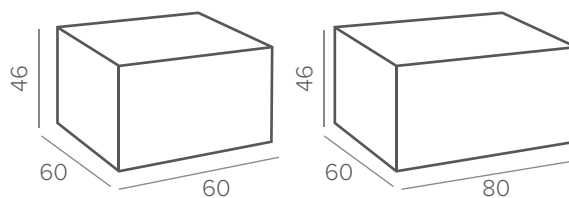

UNIVERSAL

ВЫБЕРИТЕ РАЗМЕР: 55x13 см, 55x16 см
75x13 см, 75x16 см

ВЫБЕРИТЕ ФОРМУ: прямой, закругленный

CUPHOLDER

PASTILLI

ТЕХНИЧЕСКИЕ ХАРАКТЕРИСТИКИ

НАПОЛНИТЕЛЬ	medium
НОЖКА	специальная
ДОПОЛНИТЕЛЬНО	белый столик на пуф Ø40, Ø90