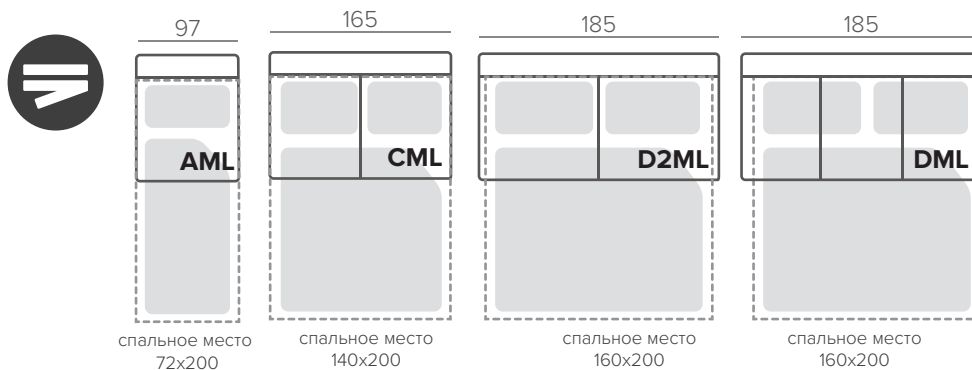

МОДУЛИ С МЕХАНИЗМОМ