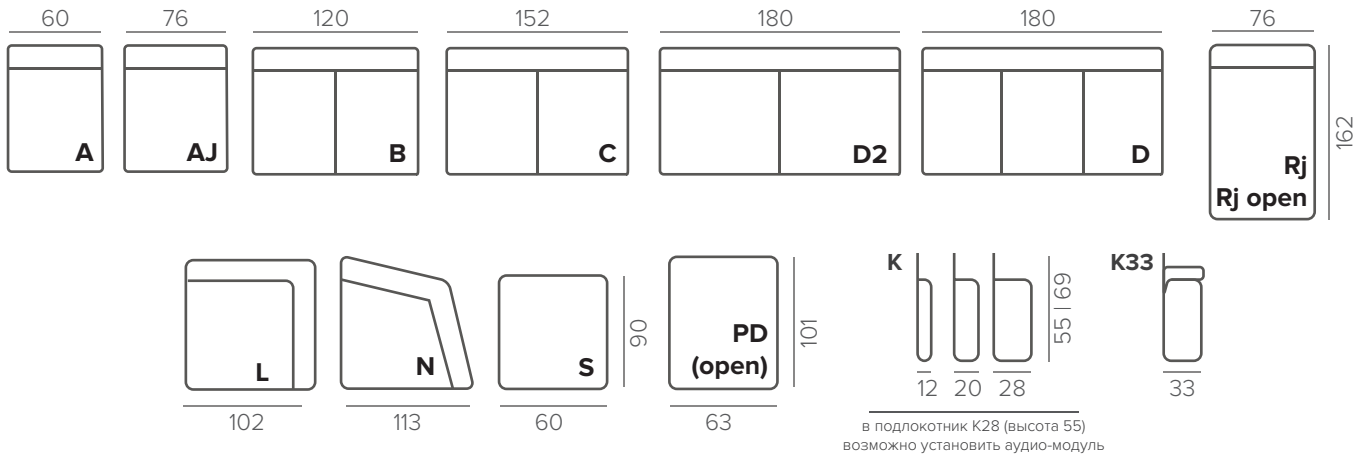

МОДУЛИ

МОДУЛИ С МЕХАНИЗМОМ