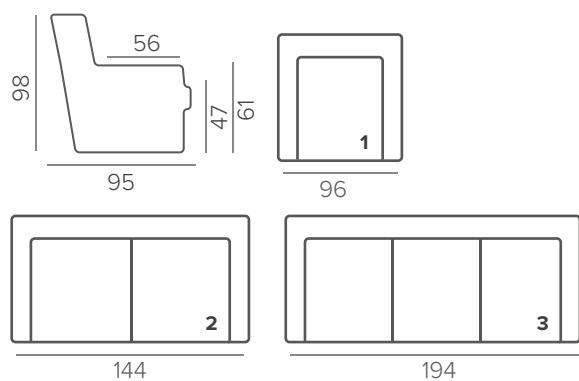

ПРЯМЫЕ КОМПЛЕКТАЦИИ