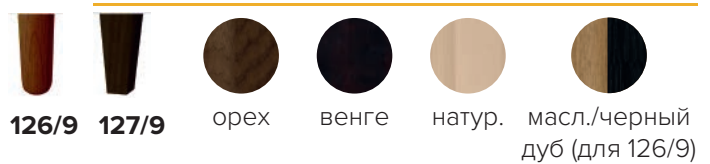

ОПЦИОННЫЕ НОЖКИ