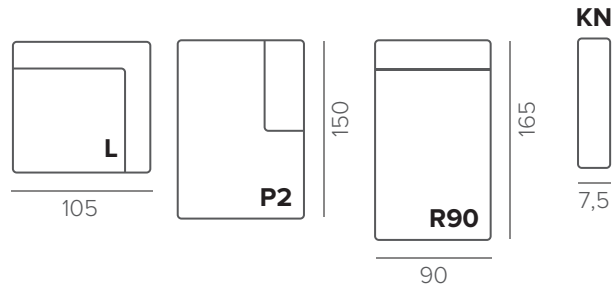

МОДУЛИ

ГОТОВЫЕ КОМБИНАЦИИ