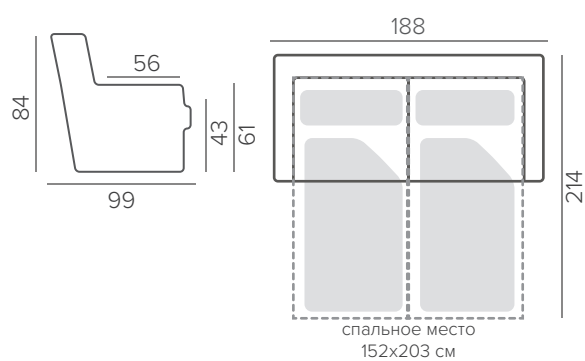

хром

GLORIA

NEST

ТЕХНИЧЕСКИЕ ХАРАКТЕРИСТИКИ

НАПОЛНИТЕЛЬ	medium
ПОДУШКИ СПИНКИ	съёмные
ФУНКЦИОНАЛ	механизм NEST
ДЕКОР	прострочка

СТАНДАРТНЫЕ НОЖКИ

ОПЦИОННЫЕ НОЖКИ

HAROLD