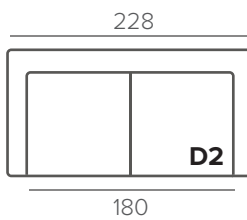

ОПЦИОННЫЕ НОЖКИ

128/15 промасл. дуб черный дуб

МОДУЛИ

ПОДГОЛОВНИКИ

UNIVERSAL

ГОТОВЫЕ КОМБИНАЦИИ С KN1

LOFT

ТЕХНИЧЕСКИЕ ХАРАКТЕРИСТИКИ