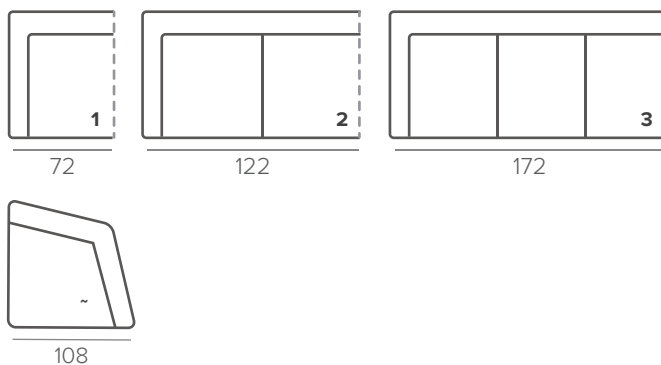

УГЛОВЫЕ КОМПЛЕТАЦИИ

ТЕХНИЧЕСКИЕ ХАРАКТЕРИСТИКИ

soft, hard, superior	НАПОЛНИТЕЛЬ
несъёмные	ПОДУШКИ СПИНКИ
реклайнер (см. раздел «Реклайнеры»)	ФУНКЦИОНАЛ
накладки на подлокотники	ДЕКОР

СТАНДАРТНЫЕ НОЖКИ

НАКЛАДКИ НА ПОДЛОКОТНИКИ