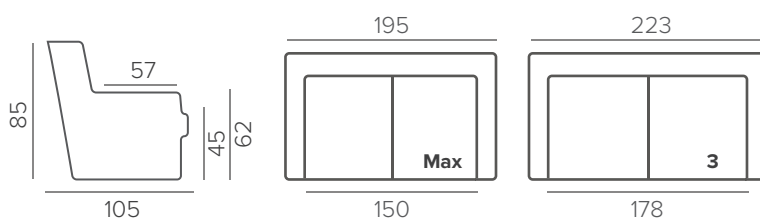

[В СОДЕРЖАНИЕ](#)

AIDA

ТЕХНИЧЕСКИЕ ХАРАКТЕРИСТИКИ

НАПОЛНИТЕЛЬ	medium
ПОДУШКИ СПИНКИ	несъёмные
ДОПОЛНИТЕЛЬНО	USB-порт

СТАНДАРТНЫЕ НОЖКИ

135/15

дуб

черный
дуб