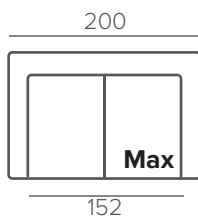

ОПЦИОННЫЕ НОЖКИ

128/15 промасл. дуб черный дуб

МОДУЛИ

ПОДГОЛОВНИКИ

UNIVERSAL

ГОТОВЫЕ КОМБИНАЦИИ С KN1

LOFT

ТЕХНИЧЕСКИЕ ХАРАКТЕРИСТИКИ