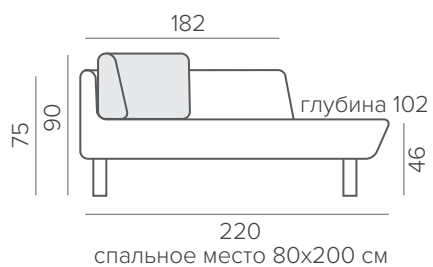

СТАНДАРТНЫЕ НОЖКИ