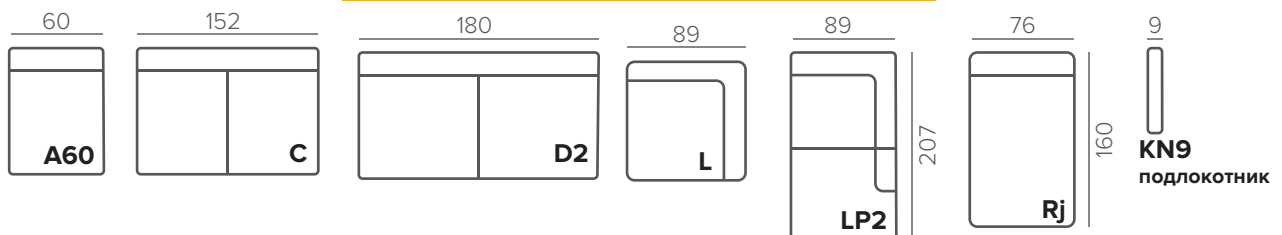

Основные размеры

Swivel Chair

Кушетка

КОМПЛЕКТАЦИИ БЕЗ МЕХАНИЗМА

КОМПЛЕКТАЦИИ С МЕХАНИЗМОМ

МОДУЛИ

COPENHAGEN

EASY DELUXE