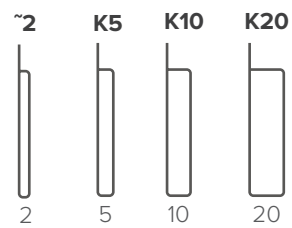

[В СОДЕРЖАНИЕ](#)

МОДУЛИ

ПОДЛОКОТНИКИ

подлокотник K2 plate

DELTA

FLIP

ТЕХНИЧЕСКИЕ ХАРАКТЕРИСТИКИ

НАПОЛНИТЕЛЬ	medium
ПОДУШКИ СПИНКИ	несъёмные
ФУНКЦИОНАЛ	механизм FLIP
ДОПОЛНИТЕЛЬНО	открывающаяся кушетка