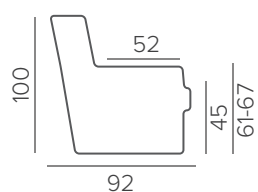

222/10, 231/10 хром

ПРЯМЫЕ КОМПЛЕКАЦИИ

УГЛОВЫЕ КОМПЛЕТАЦИИ

OMAR

ТЕХНИЧЕСКИЕ ХАРАКТЕРИСТИКИ

medium	НАПОЛНИТЕЛЬ
несъёмные	ПОДУШКИ СПИНКИ
прострочка	ДЕКОР

СТАНДАРТНЫЕ НОЖКИ

104/12