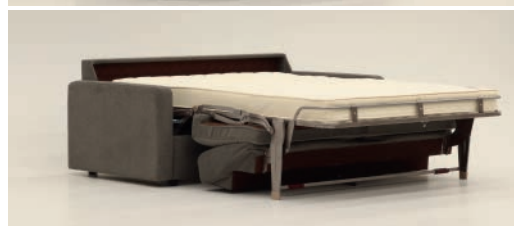

[В СОДЕРЖАНИЕ](#)

МОДУЛИ

ПОДЛОКОТНИКИ

подлокотник K2 plate

DELTA

FLIP

ТЕХНИЧЕСКИЕ ХАРАКТЕРИСТИКИ

НАПОЛНИТЕЛЬ	medium
ПОДУШКИ СПИНКИ	несъёмные
ФУНКЦИОНАЛ	механизм FLIP
ДОПОЛНИТЕЛЬНО	открывающаяся кушетка