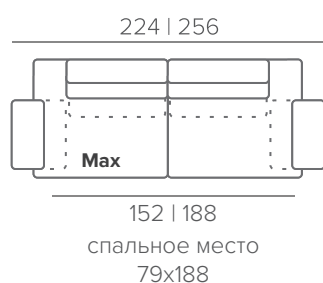

VIRTUE

ВАЖНО

Спальное место можно расположить вдоль посадочных подушек.

ТЕХНИЧЕСКИЕ ХАРАКТЕРИСТИКИ

medium	НАПОЛНИТЕЛЬ
несъёмные	ПОДУШКИ СПИНКИ
прострочка	ДЕКОР

СТАНДАРТНЫЕ НОЖКИ

CHAIRS RECLINERS

В СОДЕРЖАНИЕ