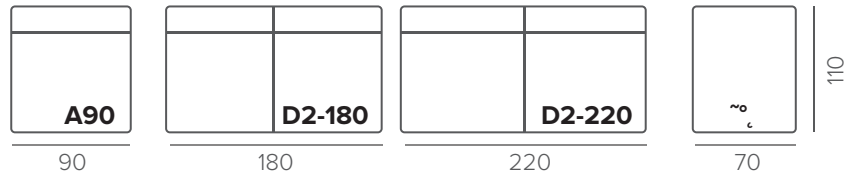

МОДУЛИ

ГОТОВЫЕ КОМБИНАЦИИ