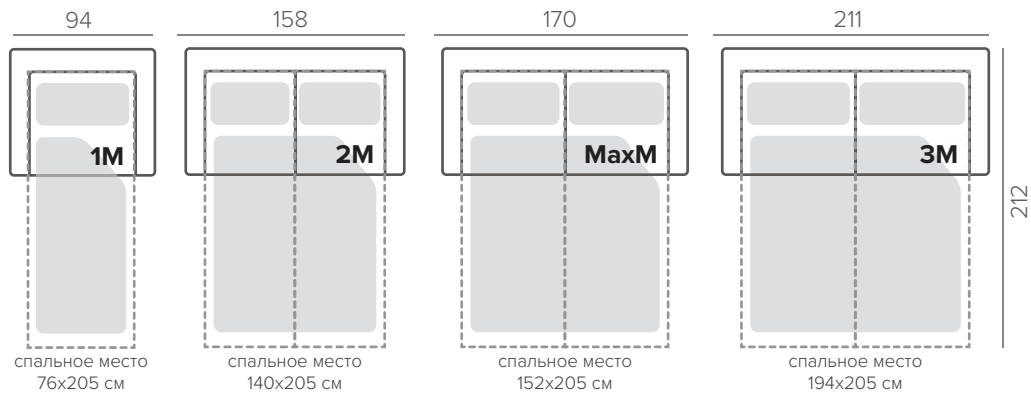

Основные размеры

Swivel Chair

Кушетка

КОМПЛЕКТАЦИИ БЕЗ МЕХАНИЗМА

КОМПЛЕКТАЦИИ С МЕХАНИЗМОМ

МОДУЛИ

COPENHAGEN

EASY DELUXE