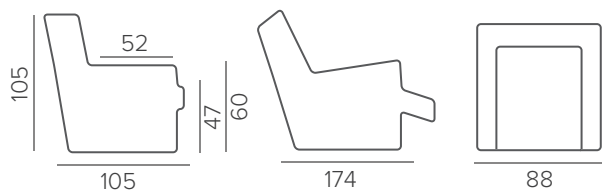

MONZA

ТЕХНИЧЕСКИЕ ХАРАКТЕРИСТИКИ

hard, superior	НАПОЛНИТЕЛЬ
несъёмные	ПОДУШКИ СПИНКИ
Swivel Glider (качение+вращение) электропривод/механика	МЕХАНИЗМ
накладки на подлокотники	ДЕКОР

ВАЖНО

Механический реклайнер можно укомплектовать кнопкой или рычагом.

Механизм с электроприводом или с аккумулятором комплектуется только кнопкой.

Для механизмов с электроприводом можно заказать металлическую сенсорную кнопку **TOUCH**.

Основание реклайнера и рычаг можно выполнить в цвете стали.

Возможна установка функции блокировки качения (Glider Lock).