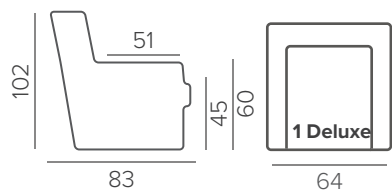

СТАНДАРТНЫЕ НОЖКИ

НАКЛАДКИ НА ПОДЛОКОТНИКИ

NIKLAS

ТЕХНИЧЕСКИЕ ХАРАКТЕРИСТИКИ

НАПОЛНИТЕЛЬ	medium
ПОДУШКИ СПИНКИ	несъёмные
ДЕКОР	прострочка

СТАНДАРТНЫЕ НОЖКИ

PLAZA

ТЕХНИЧЕСКИЕ ХАРАКТЕРИСТИКИ