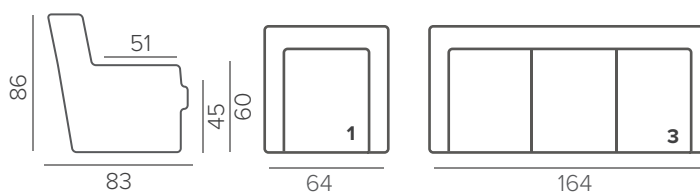

СТАНДАРТНЫЕ НОЖКИ

НАКЛАДКИ НА ПОДЛОКОТНИКИ

NIKLAS

ТЕХНИЧЕСКИЕ ХАРАКТЕРИСТИКИ

НАПОЛНИТЕЛЬ	medium
ПОДУШКИ СПИНКИ	несъёмные
ДЕКОР	прострочка

СТАНДАРТНЫЕ НОЖКИ

PLAZA

ТЕХНИЧЕСКИЕ ХАРАКТЕРИСТИКИ