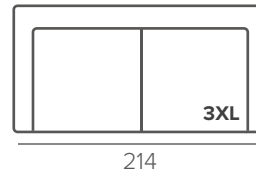

НАПОЛНИТЕЛЬ	medium
ПОДУШКИ СПИНКИ	несъёмные

СТАНДАРТНЫЕ НОЖКИ

ОПЦИОННЫЕ НОЖКИ

КОМБИНАЦИИ

VIOLA

ТЕХНИЧЕСКИЕ ХАРАКТЕРИСТИКИ

НАПОЛНИТЕЛЬ	medium, superior
ПОДУШКИ СПИНКИ	съёмные
ДЕКОР	прострочка

СТАНДАРТНЫЕ НОЖКИ