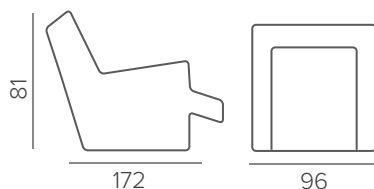

ВАЖНО

Механический реклайнер можно укомплектовать кнопкой или рычагом.

Механизм с электроприводом или с аккумулятором комплектуется только кнопкой.

Для механизмов с электроприводом можно заказать металлическую сенсорную кнопку **TOUCH**.

В механический реклайнер можно установить опцию **GLIDER LOCK** (блокировка качения).

Основание реклайнера и рычаг можно выполнить в цвете стали.