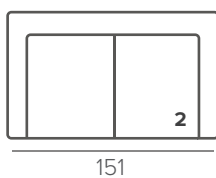

222/10, 231/10 хром

ПРЯМЫЕ КОМПЛЕКАЦИИ

УГЛОВЫЕ КОМПЛЕТАЦИИ

OMAR

ТЕХНИЧЕСКИЕ ХАРАКТЕРИСТИКИ

medium	НАПОЛНИТЕЛЬ
несъёмные	ПОДУШКИ СПИНКИ
прострочка	ДЕКОР

СТАНДАРТНЫЕ НОЖКИ

104/12