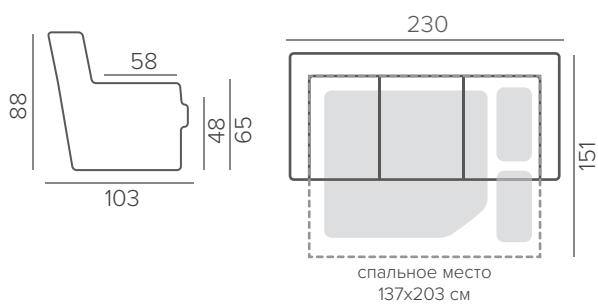

SLEEP COLLECTION

DOLPHIN

EASY DELUXE

ТЕХНИЧЕСКИЕ ХАРАКТЕРИСТИКИ

НАПОЛНИТЕЛЬ	soft
ПОДУШКИ СПИНКИ	съёмные
ФУНКЦИОНАЛ	механизм EASY DELUXE
ДЕКОР	прострочка

СТАНДАРТНЫЕ НОЖКИ

ОПЦИОННЫЕ НОЖКИ

103/12 орех, венге, натуральный
225/12 хром или черный металл
226/13 хром или черный металл