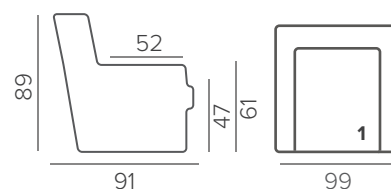

СТАНДАРТНЫЕ НОЖКИ

105/6

орех

венге

натур.