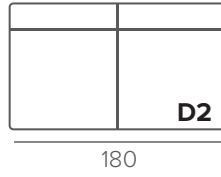

МОДУЛИ

ПОДГОЛОВНИКИ

UNIVERSAL

ГОТОВЫЕ КОМБИНАЦИИ С KN1