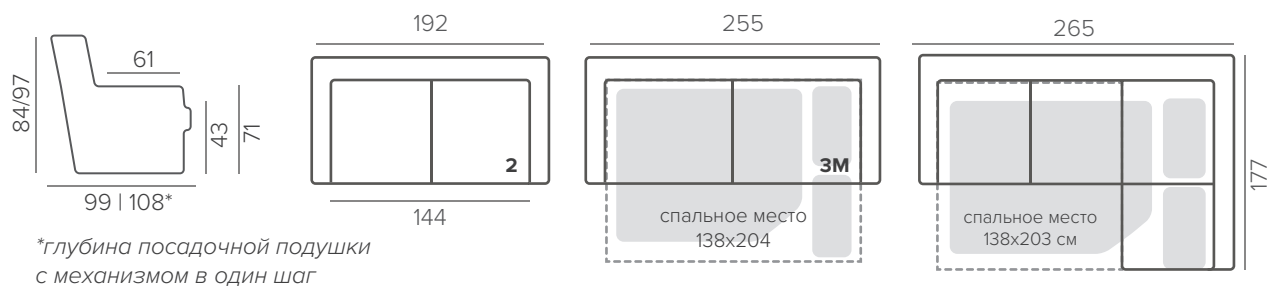

ТЕХНИЧЕСКИЕ ХАРАКТЕРИСТИКИ

НАПОЛНИТЕЛЬ	medium
ПОДУШКИ СПИНКИ	несъёмные
ФУНКЦИОНАЛ	механизм MOVE
ДОПОЛНИТЕЛЬНО	открывающаяся кушетка USB-порт

СТАНДАРТНЫЕ НОЖКИ

В СОДЕРЖАНИЕ

KN+2+KN

KN+3M+KN

HAMPTON

HYBRID