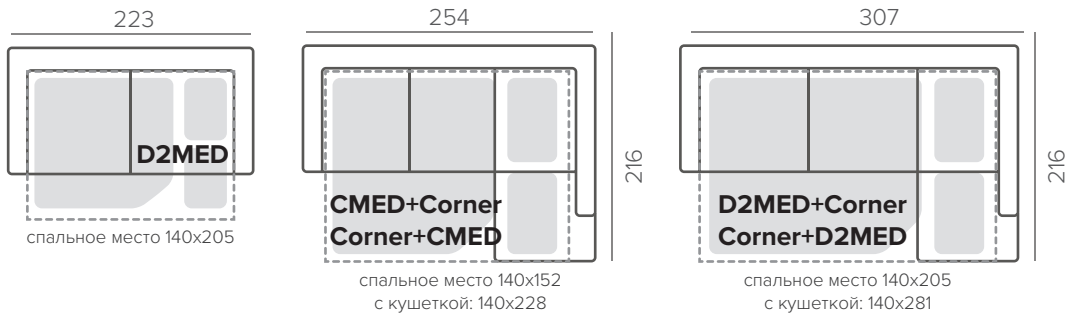

Основные размеры

Swivel Chair

Кушетка

КОМПЛЕКТАЦИИ БЕЗ МЕХАНИЗМА

КОМПЛЕКТАЦИИ С МЕХАНИЗМОМ

МОДУЛИ

COPENHAGEN

EASY DELUXE