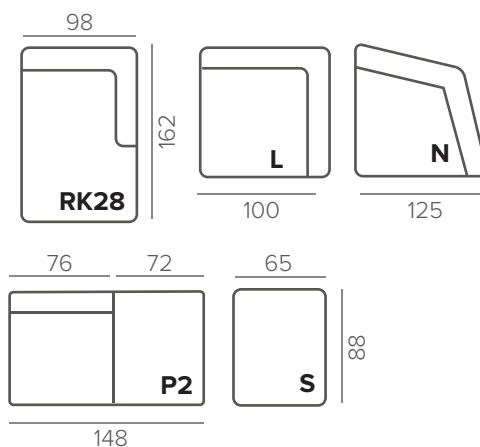

МОДУЛИ

ПОДЛОКОТНИКИ

в подлокотник K28
возможно установить аудио-модуль

МОДУЛИ С МЕХАНИЗМОМ