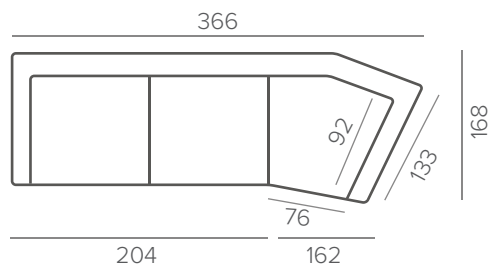

ОПЦИОННЫЕ НОЖКИ

128/15 промасл. дуб черный дуб

МОДУЛИ

ПОДГОЛОВНИКИ

UNIVERSAL

ГОТОВЫЕ КОМБИНАЦИИ С KN1

LOFT

ТЕХНИЧЕСКИЕ ХАРАКТЕРИСТИКИ