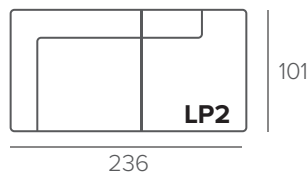

МОДУЛИ

ПОДГОЛОВНИКИ

UNIVERSAL

ГОТОВЫЕ КОМБИНАЦИИ С KN1