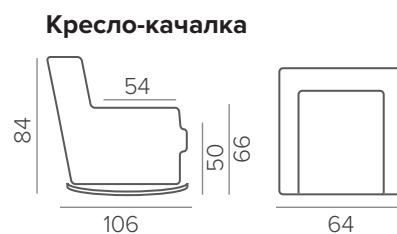

ТЕХНИЧЕСКИЕ ХАРАКТЕРИСТИКИ

medium	НАПОЛНИТЕЛЬ
крестовина	НОЖКИ
вращение	МЕХАНИЗМ

VIIVI

ТЕХНИЧЕСКИЕ ХАРАКТЕРИСТИКИ

НАПОЛНИТЕЛЬ	medium
ПОДУШКИ СПИНКИ	несъёмные
МЕХАНИЗМ	качение
ДЕКОР	прострочка

СТАНДАРТНЫЕ НОЖКИ