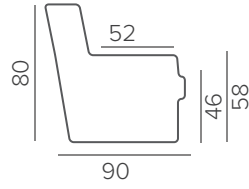

НАПОЛНИТЕЛЬ	medium
ПОДУШКИ СПИНКИ	несъёмные

СТАНДАРТНЫЕ НОЖКИ

ОПЦИОННЫЕ НОЖКИ

КОМБИНАЦИИ

VIOLA

ТЕХНИЧЕСКИЕ ХАРАКТЕРИСТИКИ

НАПОЛНИТЕЛЬ	medium, superior
ПОДУШКИ СПИНКИ	съёмные
ДЕКОР	прострочка

СТАНДАРТНЫЕ НОЖКИ