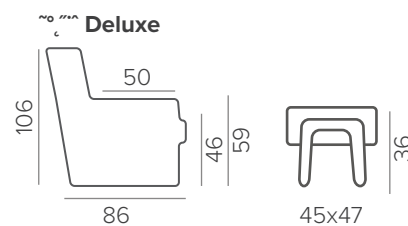

СТАНДАРТНЫЕ НОЖКИ

UNO

ТЕХНИЧЕСКИЕ ХАРАКТЕРИСТИКИ

medium	НАПОЛНИТЕЛЬ
несъёмные	ПОДУШКИ СПИНКИ
прострочка	ДЕКОР

СТАНДАРТНЫЕ НОЖКИ

орех венге натур. белый

SOLA

ТЕХНИЧЕСКИЕ ХАРАКТЕРИСТИКИ