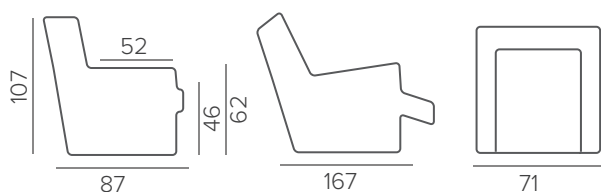

Кресло-реклайнер