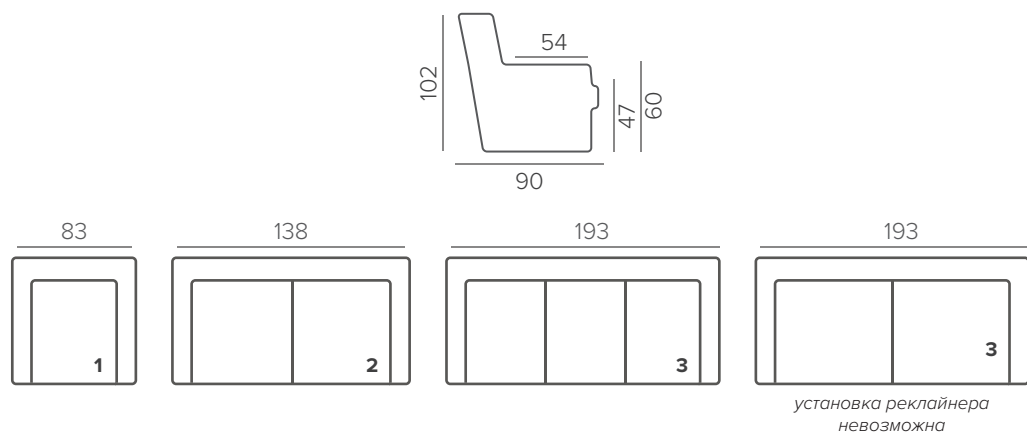

РЕКЛАЙНЕР

В любую комплектацию (кроме 3х-местного дивана с двумя подушками) можно установить секцию-реклайнер. +2 см к ширине посадочного места.

СТАНДАРТНЫЕ НОЖКИ

104/6

орех

венге

натур.

ПРЯМЫЕ КОМПЛЕКТАЦИИ