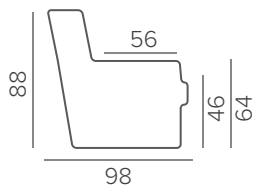

ETHOS

NEST

ТЕХНИЧЕСКИЕ ХАРАКТЕРИСТИКИ

medium	НАПОЛНИТЕЛЬ
съёмные	ПОДУШКИ СПИНКИ
механизм NEST	ФУНКЦИОНАЛ
спальное место в ткани дивана	ДОПОЛНИТЕЛЬНО

СТАНДАРТНЫЕ НОЖКИ

234/9 металл

ОПЦИОННЫЕ НОЖКИ