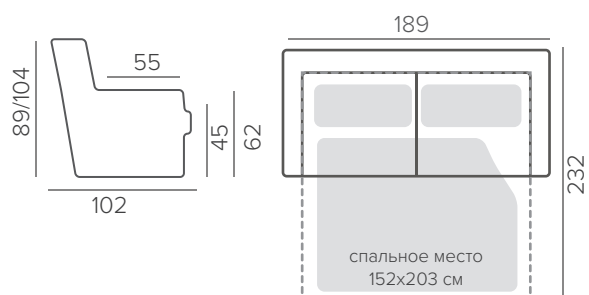

СТАНДАРТНЫЕ НОЖКИ

105/6

орех

венге

натур.

ОПЦИОННЫЕ НОЖКИ:
217/6, 235/6 металл