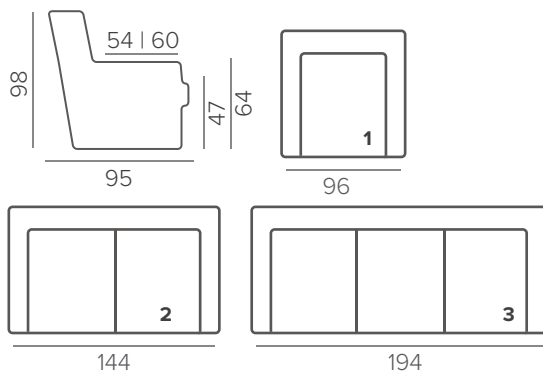

ПРЯМЫЕ КОМПЛЕКТАЦИИ