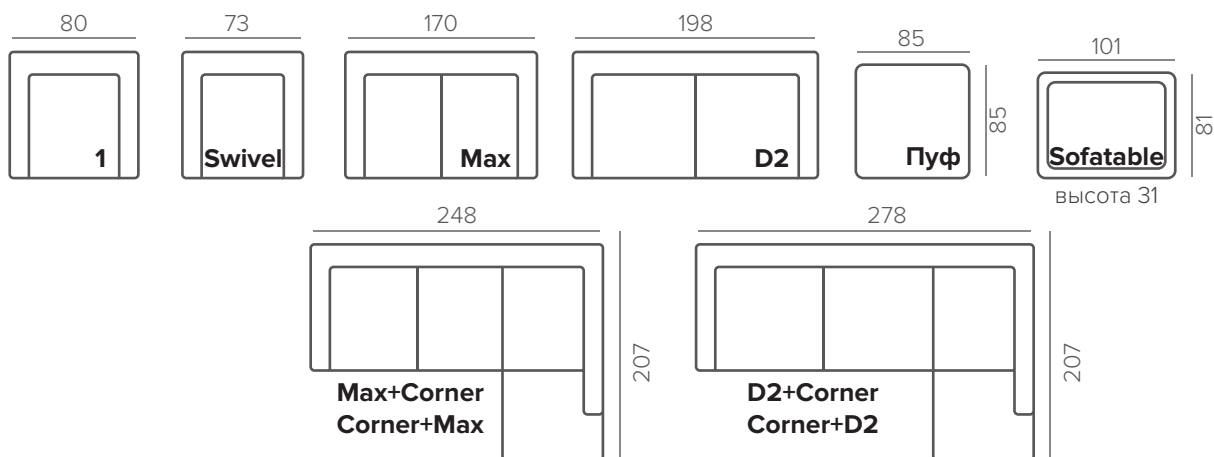

орех

венге

Основные размеры

Swivel Chair

КОМПЛЕКТАЦИИ БЕЗ МЕХАНИЗМА

КОМПЛЕКТАЦИИ С МЕХАНИЗМОМ

МОДУЛИ

TOKYO