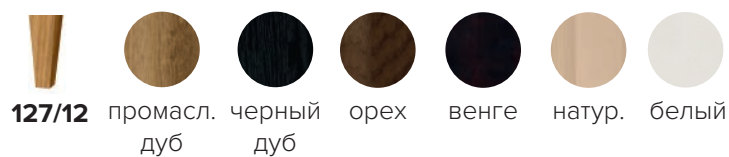

орех

венге

натур.

масл.
дуб

SEASIDE

ТЕХНИЧЕСКИЕ ХАРАКТЕРИСТИКИ

НАПОЛНИТЕЛЬ	hard
ПОДУШКИ СПИНКИ	съёмные
ФУНКЦИОНАЛ	ящик для хранения

СТАНДАРТНЫЕ НОЖКИ

ОПЦИОННЫЕ НОЖКИ

SHERATON

СТАНДАРТНЫЕ НОЖКИ

112/6

орех

венге

натур.

ТЕХНИЧЕСКИЕ ХАРАКТЕРИСТИКИ