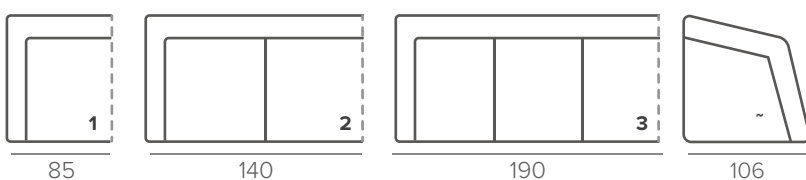

СТАНДАРТНЫЕ НОЖКИ

УГЛОВЫЕ КОМПЛЕКТАЦИИ