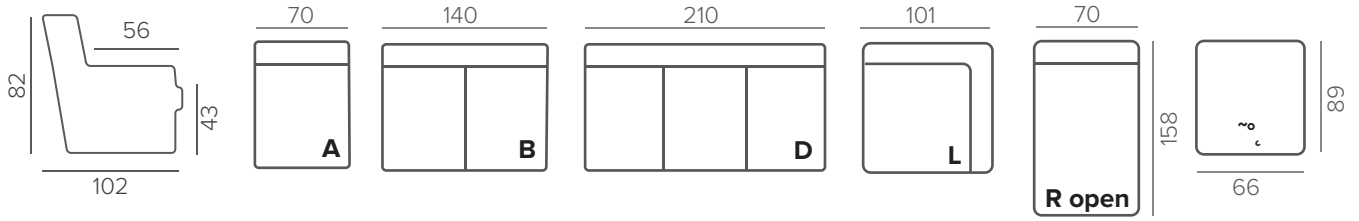

натур.

**только для комплектаций
без механизма*

115/10*

203/9 хром

СТАЦИОНАРНЫЕ МОДУЛИ

МОДУЛИ С МЕХАНИЗМОМ

ПОДЛОКОТНИКИ

FLIPPER