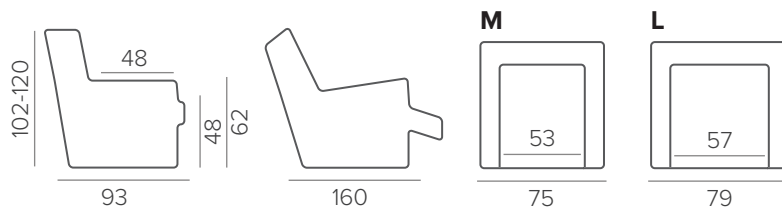

ВАЖНО

Основание выполнено из МДФ.

Механический реклайнер можно укомплектовать кнопкой или рычагом.

Механизм с электроприводом или с аккумулятором комплектуется только кнопкой.

Возможна установка функции блокировки качения (Glider Lock).

Основание реклайнера и рычаг можно выполнить в цвете стали.